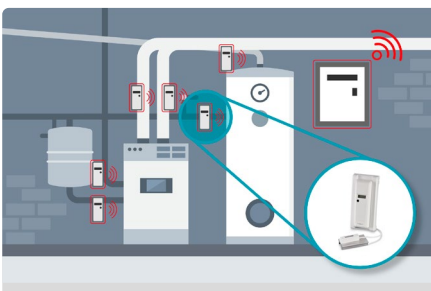

Transparantie en aanbevelingen dankzij AI

Met Het Digitaal Ketelhuis krijgt u transparantie over uw verwarmingssystemen en het operationele beheer ervan. De bedrijfsvoering wordt geanalyseerd met behulp van kunstmatige intelligentie en u ontvangt specifieke aanbevelingen voor maatregelen om uw systemen beter af te stellen. Op deze manier kan het energieverbruik en de CO₂-uitstoot tot wel 15% worden verminderd*. Bovendien wordt de operationele veiligheid continu bewaakt door vroegtijdige herkenning van storingen en het verhoogde risico op legionella. Het resultaat: minder stilstand en een lager gezondheidsrisico.

Eenvoudige installatie voor alle verwarmingssystemen

Met een retrofit-oplossing, met temperatuursensoren als basis, vertrouwt Techem op haar beproefde meetsysteem. De werking van het systeem wordt continu geanalyseerd en er worden gedetailleerde inzichten verkregen. Op deze manier heeft u transparantie over alle systemen, specifieke aanbevelingen voor maatregelen om het energieverbruik te verminderen en betrouwbare storingsmeldingen.

Om het gehele energieverbruik te bewaken en optimaliseren zijn de slimme Digitaal Ketelhuis Sensoren van Techem een perfecte aanvulling op uw gebouwbeheer. De verbinding tussen onze slimme meters en Het Digitale Ketelhuis biedt u maximale transparantie!

[Naar de website »](#)

Check de website voor informatie over Het Digitaal Ketelhuis:
www.techem.nl/digitaal-ketelhuis

techem